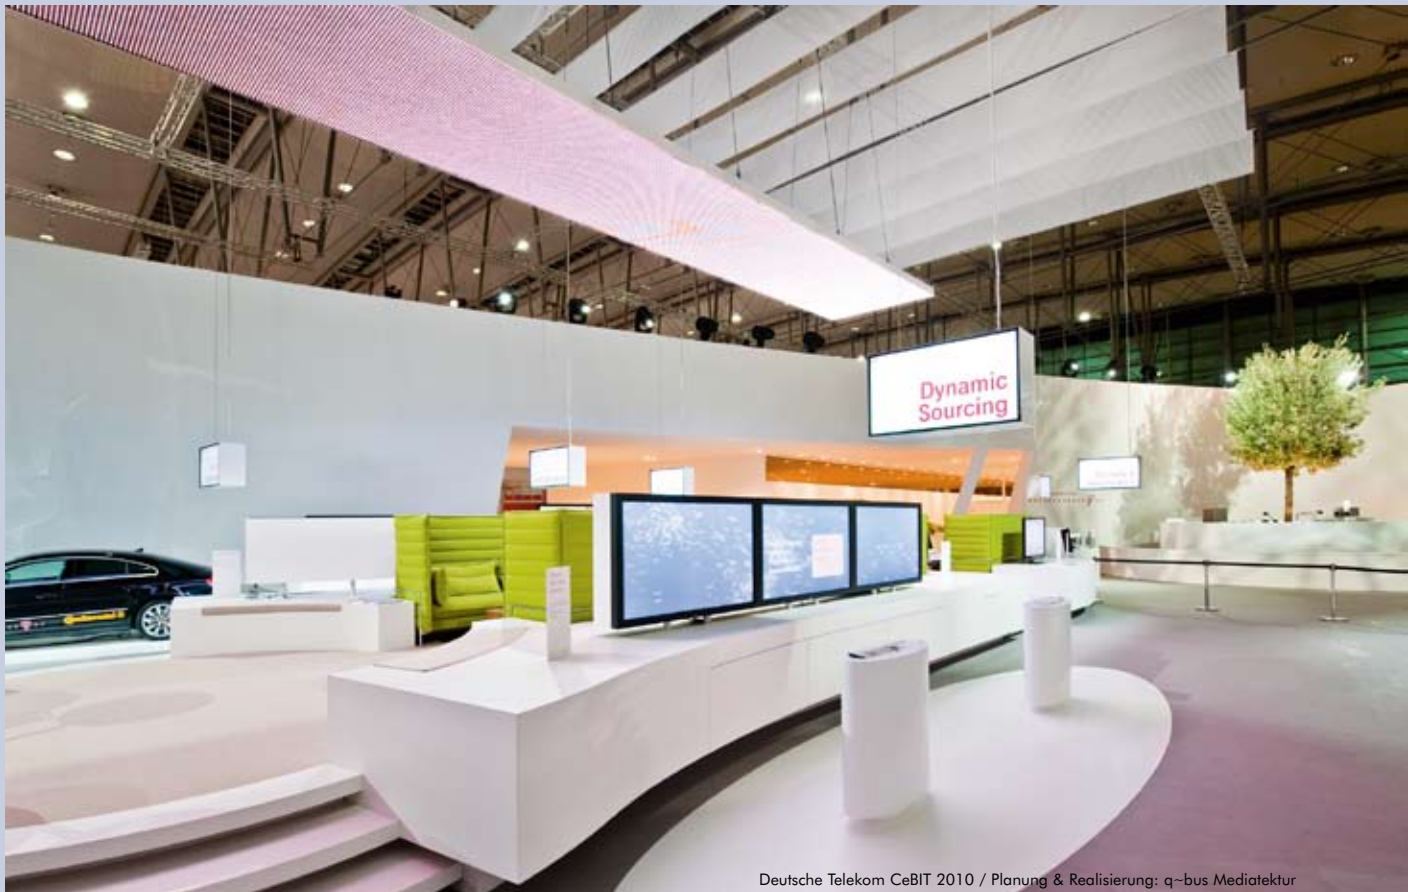

Deutsche Telekom CeBIT 2010 / Planung & Realisierung: q-bus Mediatektur

NEC LCD Video/Daten 40"/46"

16:9-LCD-Video-/Datendisplay, PAL/SECAM/NTSC, optionaler Tischfuß und Lautsprecher, Fernbedienung, Farbe: Anthrazit